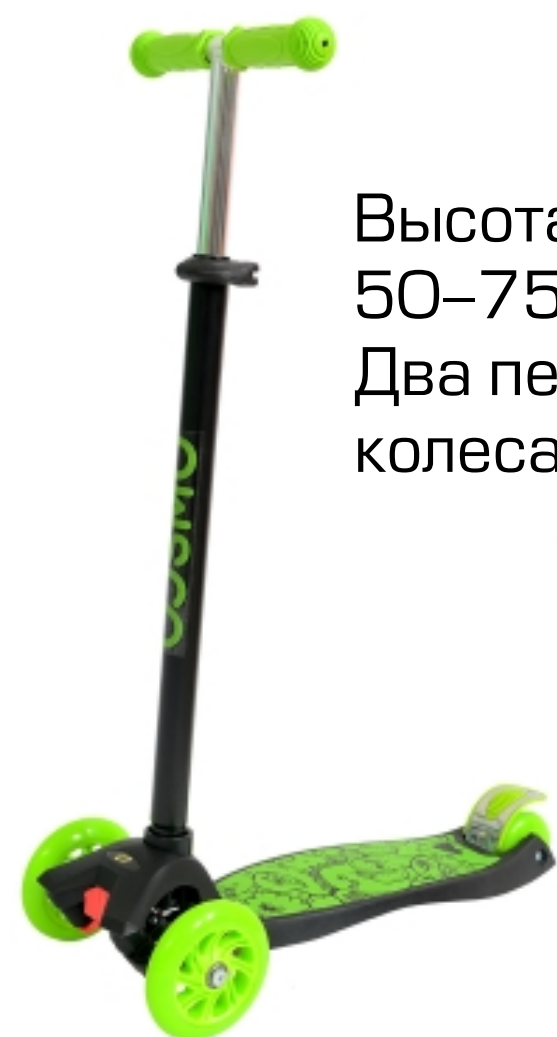

Как выбрать самокат для ребенка?

2 года

Рост 80 до 95см

Высота руля
50–75см
Два передних
колеса

3 года

Рост 90 до 100см

Высота руля
50–75см
Два передних
колеса

4 года

Рост 98 до 105см

Высота руля
регулируемая.
Два или одно
переднее колесо

5 лет

Рост 105 до 115см

Высота руля
регулируемая.
Одно переднее
колесо